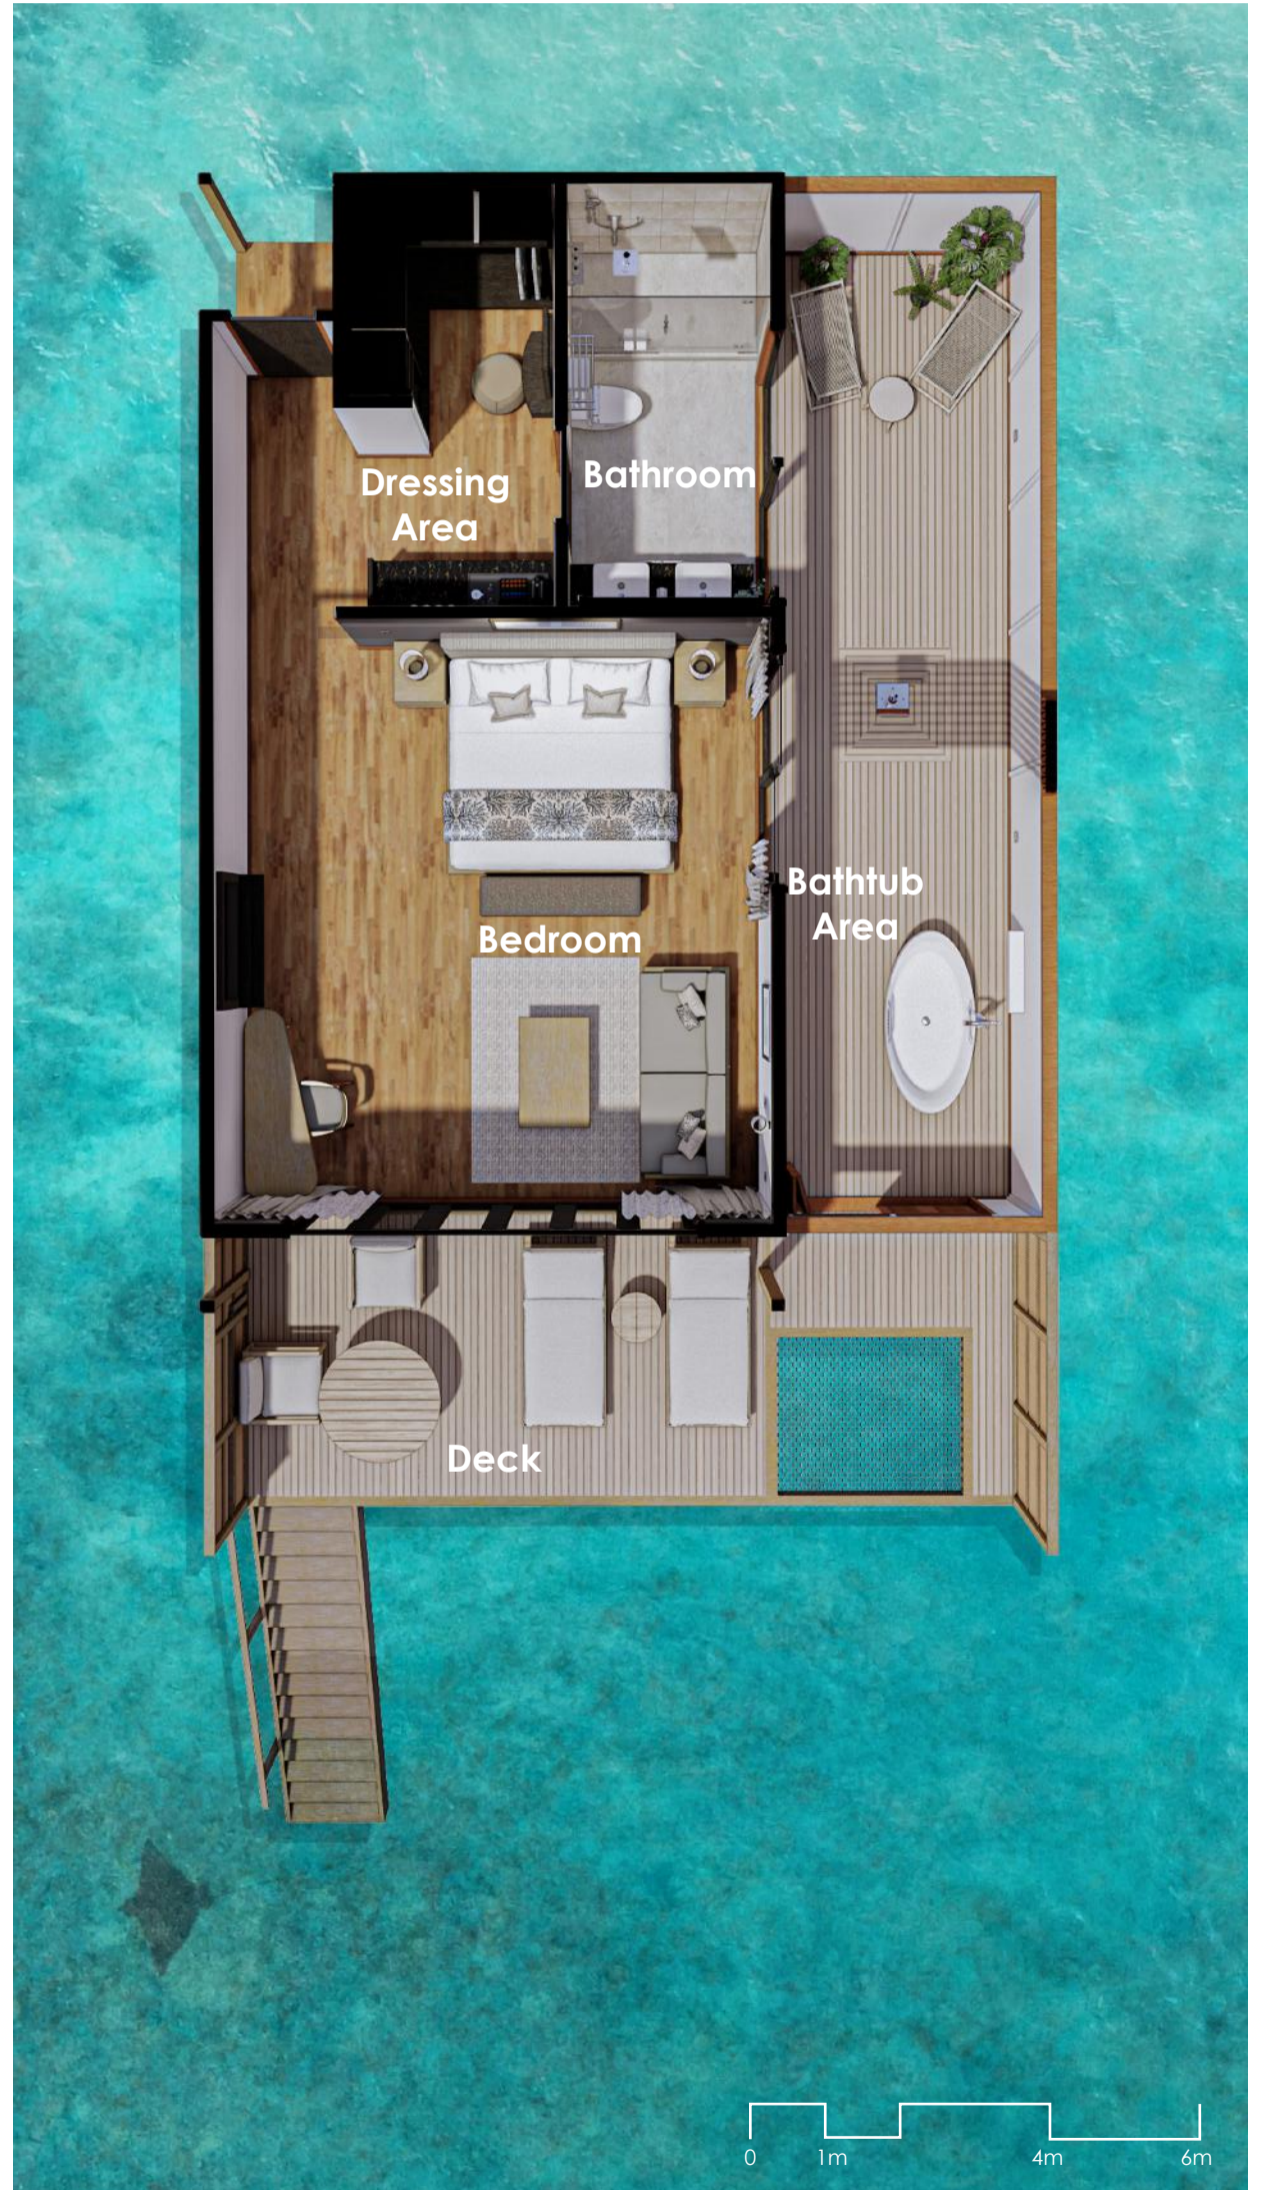

VELIGANDU

MALDIVES RESORT ISLAND

GUEST VILLA SIZE

Sunset Ocean Villa

Total Villa Area:
102,1 sqm

LEGEND

1. Bedroom	34 sqm
2. Bathroom	7,9 sqm
3. Dressing Area	7,4 sqm
4. Open Air Bathtub & Rain Shower Area	22,5 sqm
5. Deck	30,3 sqm